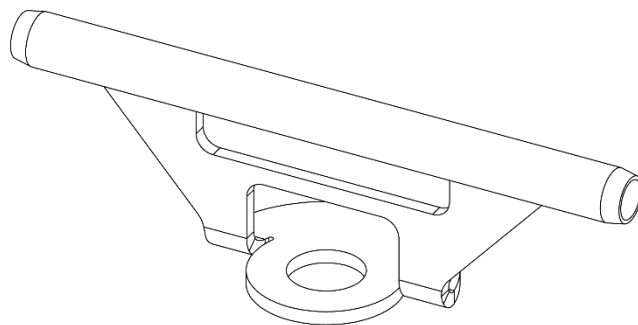

Technische specificaties

Scope Intermediate Recht

HÜTTER SAFETY

Kruisweg 763, 2132 NG Hoofddorp, Nederland

T: +31 (0)20 - 6533400 | E: info@hutter.nl | I: www.hutter.nl

Hütter Safety | **Scope**

De Scope Intermediate recht is een kabelgeleider die wordt gebruikt als tussenpunt. Door het ontwerp kan de shuttle gemakkelijk over de intermediate lopen zonder te ontkoppelen van de lijn.

Gebruik

Uitsluitend voor gebruik in combinatie met de Scope DP-R. Installatie met veiligheidsmoer op de Scope DP-R. Biedt een ononderbroken en een soepele passage van de shuttle.

Materialen

Intermediate:	RVS 316
Oppervlaktebehandeling:	Elektrolytisch gepolijst
Veiligheidsmoer:	RVS 316

Technische details

Breeksterkte:	25 kN
Gewicht:	0,30 kg
Afmetingen:	Breedte 180 mm Hoogte 58 mm
Verankering:	M12
Markering:	Serienummer op veiligheidsmoer
Verpakking:	Individueel verpakt
Kleur:	Chroom
Artikelnummer:	VB97DI081