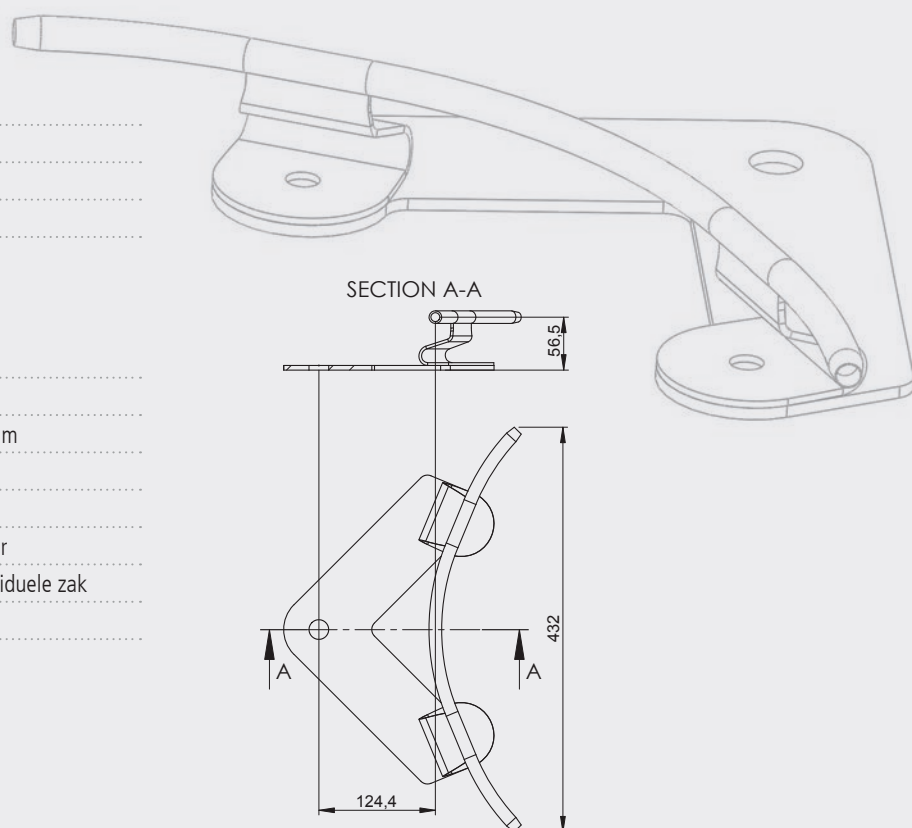

Hütter Veiligheid | Scope Multi

De Scope Multi Intermediate - 90° is een kabelgeleider voor haakse hoeken. Door het ontwerp kan de shuttle gemakkelijk over de intermediate lopen om de kabel de 90 graden bocht te laten maken, zonder te ontkoppelen. De Intermediate bestaat uit een basis (boemerang), waarop de intermediate is/wordt gemonteerd.

## Gebruik

Boemerang en intermediate 90 graden voor de Scope post wordt op locatie gemonteerd en geïnstalleerd. De Scope shuttle loopt soepel over de 90 graden intermediate. Geschikt uitsluitend voor gebruik in combinatie met Scope Multi DP en Eco DP.

## Materialen

Intermediate:	RVS 316 - 3 mm
Boemerang:	RVS 316 - 5 mm
Oppervlaktebehandeling:	Elektrolytisch gepolijst
Veiligheidsmoer voor 90°:	RVS 316

## Technische details

Breeksterkte:	30 kN
Gewicht:	1,9 kg
Afmetingen:	Breedte 432 mm   Hoogte 63 mm Diepte 253 mm
Verankering:	M12
Markering:	Serienummer op veiligheidsmoer
Verpakking:	Voorgemonteerd op post / individuele zak
Kleur:	Chroom