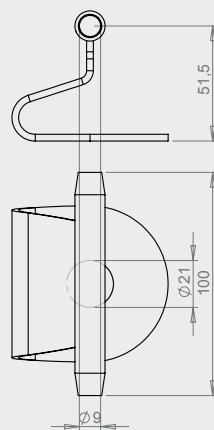

De Scope Multi Intermediate is een kabelgeleider die wordt gebruikt als verleng tussenpunt. Door het ontwerp kan de shuttle gemakkelijk over de Intermediate lopen zonder te ontkoppelen van de lijn.

Gebruik

Technische details

Breeksterkte:	25 kN
Gewicht:	0,24 kg
Afmetingen:	Breedte 100 mm Hoogte 58 mm Diepte 70 mm
Verankering:	M12
Markering:	Serienummer op veiligheidsmoer
Verpakking:	Voorgemonteerd op post / individueel of meerdere stuks per doos
Kleur:	Chroom