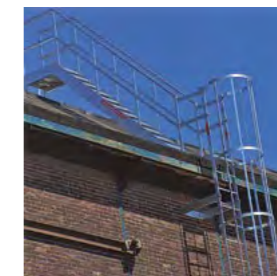

Wij leveren en plaatsen ook

- Kooiladders