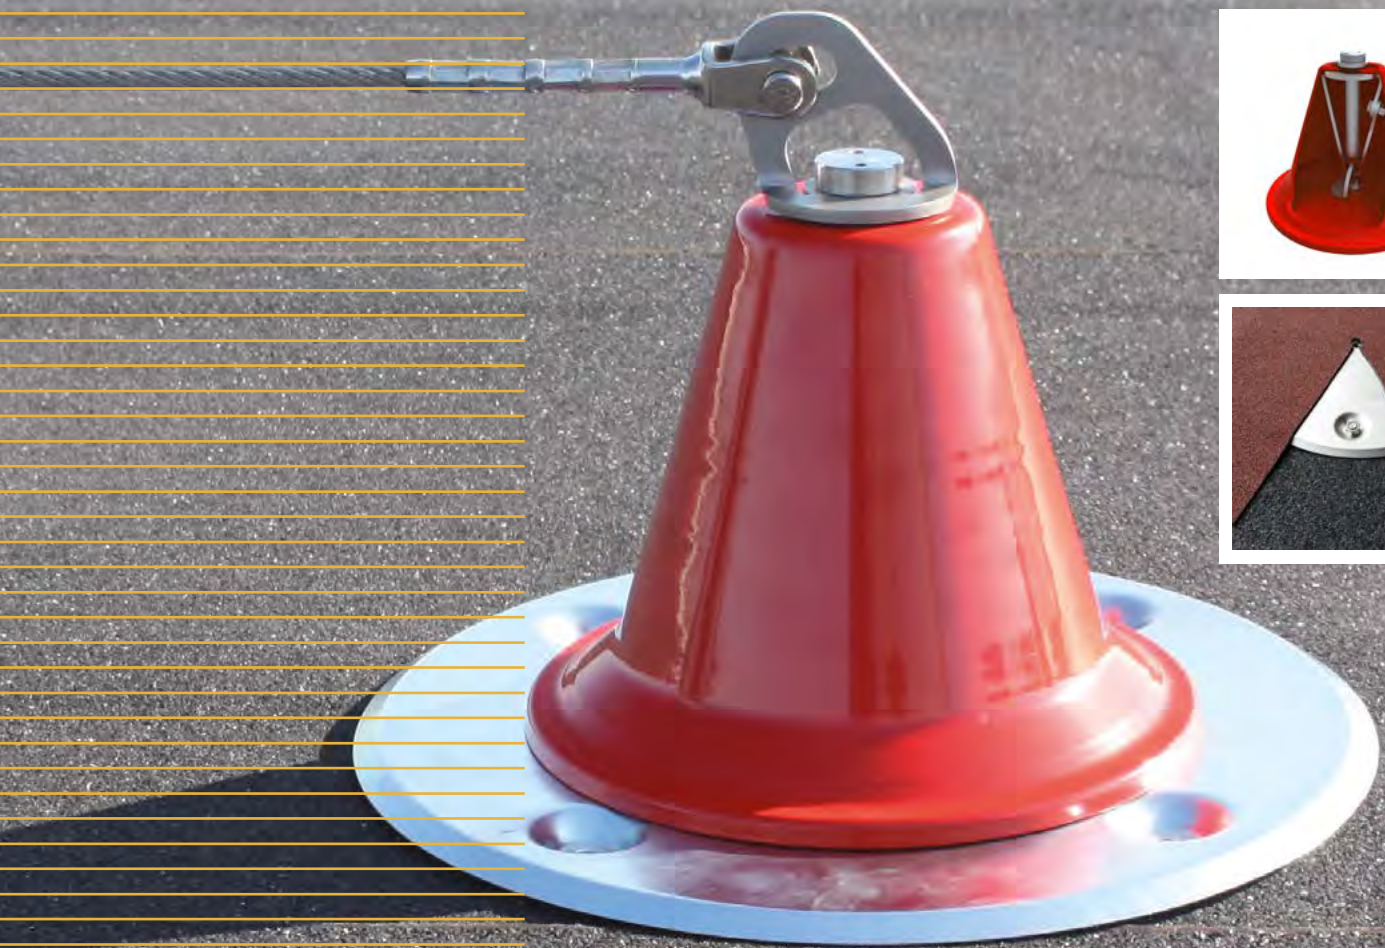

- Werken op hoogte
- Valbeveiliging
- Lijnsystemen
- Ankerpunten
- Keuringen

HÜTTER SCOPE LIJNSYSTEEM

VALBEVEILIGING

Het Scope lijnsysteem voor platte daken is een solide, veilig en duurzaam valbeveiligings-systeem, dat aan alle eisen voldoet.

Wilt u een project aan ons voorleggen?

Wij verzorgen desgewenst voor u het hele, of delen van het " veilig dak traject", van projectering tot en met installatie.

Compleet systeem met hoekpunten en Intermediates.
Zonder los te koppelen met de shuttle langs de kabel werken.